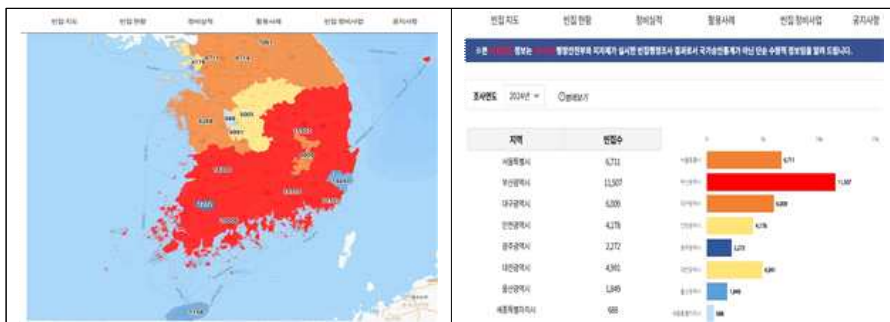

□ 빈집 현황(지도 등)