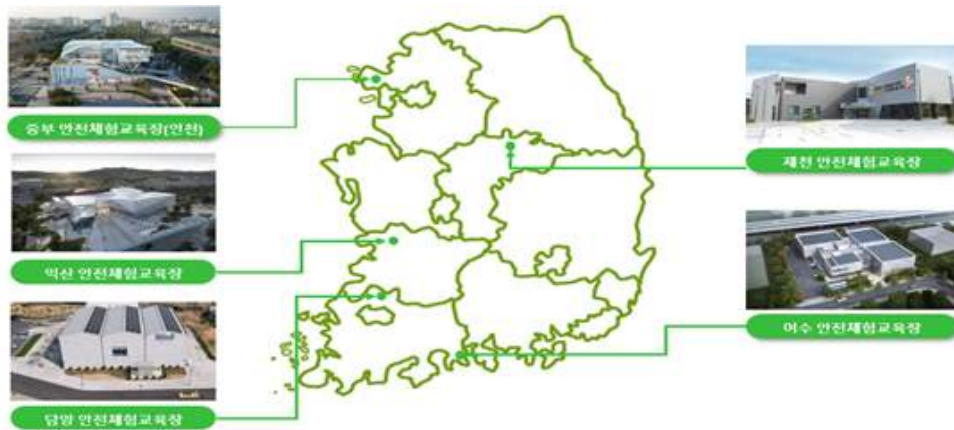

김현중 한국산업안전보건공단 이사장은 “안전은 특정 산업현장에 국한되지 않고 국민 모두의 일상과 연결된 가치”라며, “앞으로도 쉽고 재미있는 체험형 교육을 확대하여 국민 누구나 안전을 배우고 실천할 수 있는 안전 문화 확산에 힘쓰겠다”라고 밝혔다.

| | | | | | |
|-------|----------------|-----|-----|-----|----------------|
| 담당 부서 | 교육총괄실 교육사업부 | 책임자 | 부 장 | 문석인 | (052-703-0738) |
| | | 담당자 | 차 장 | 제유리 | (052-703-0731) |

[참고자료]

□ 공단 체험교육장 현황

| 연번 | 교육장명 | 소재지 | 개관(이전)일자 | 콘텐츠 | 건립규모(연면적) | 비고 |
|----|------|--------|----------|--------------|----------------|------|
| 1 | 제천 | 충북 제천시 | '19년 3월 | 30종 (全산업) | 1,977㎡(599평) | 운영 중 |
| 2 | 담양 | 전남 담양군 | '23년 5월 | 30종 (全산업) | 1,525㎡(462평) | |
| 3 | 여수 | 전남 여수시 | '23년 12월 | 65종 (全산업) | 4,643㎡(1,407평) | |
| 4 | 익산 | 전북 익산시 | '24년 12월 | 65종 (全산업) | 4,385㎡(1,329평) | |
| 5 | 인천 | 인천 부평구 | '25년 12월 | 65종 (全산업) | 3,912㎡(1,186평) | |