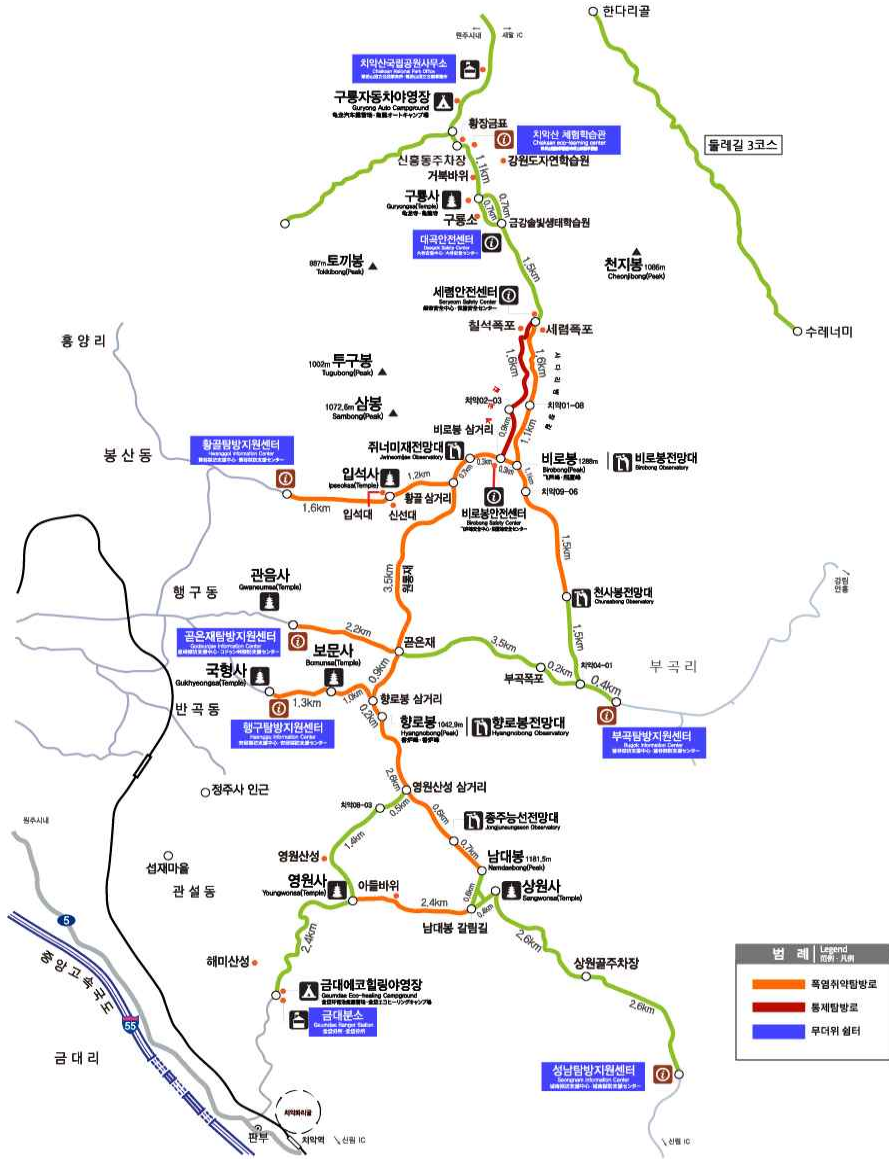

구분	공원명(사무소)	구간	연장(km)	비고
14	다도해해상 (다도해사무소)	예송 ~ 큰구미 ~ 보옥	5.2	
		야영장 ~ 남포미술관	7	
15	다도해해상 (다도해서부사무소)	하조도등대 ~ 신금산 ~ 읍구	5.1	
		샘골 ~ 어울림 ~ 마리재	4.7	
16	치악산 (치악산사무소)	황골삼거리~비로봉	1.3	
17	월악산 (월악산사무소)	덕주골~덕주사~마애불~송계삼거리~영봉	5.9	
		수산리~보덕암~하봉~중봉~영봉	6.2	
18	북한산 (북한산사무소)	용암사입구~의상능선~문수봉	3.9	
19	북한산 (북한산도봉사무소)	사패산~포대능선	3.2	
		오봉탐방지원센터(여성봉)~도봉주능선	2.4	
20	소백산 (소백산사무소)	연화봉 ~ 비로봉	4.3	
		비로봉 ~ 국망봉	3.1	
21	소백산 (소백산북부사무소)	죽령~연화봉	7	
		묘적령~죽령	8.6	
22	월출산 (월출산사무소)	산성대1봉 ~ 광암터삼거리	2.6	
23	변산반도 (변산반도사무소)	쇠뿔바위~중계교	5	
		내소사입구~재백이교개	2.1	
		남녀치~봉래구곡 삼거리	4.2	
24	무등산 (무등산사무소)	중머리재~중봉~중봉갈림길~목교	1.6	
25	무등산 (무등산동부사무소)	장불재 갈림길~안양산 정상	3.8	
26	태백산 (태백산사무소)	금천~문수봉금천갈림길	2.9	
		금천갈림길~소문수봉갈림길	2.0	
27	팔공산 (팔공산동부사무소)	종주능선(한티갈림길~바른재)	10.95	
		보은사~관암사~관봉	1.7	
		하늘정원탐방지원센터~비로봉	1.5	
28	팔공산 (팔공산서부사무소)	선분사~약사암~관봉	1.5	
29	금정산 (금정산사무소)	낙동정맥종주길(녹동소류지~계명산~고당봉~쇠미산~백양산~주례아파트 입구)	23.5	

폭염 취약 탐방로 안내

폭염 시 폭염취약탐방로 구간은 온열질환 등 탐방객 안전사고의 우려가 높으니 취약시간대(12시~16시) 이용을 자제하여 주시기 바랍니다.