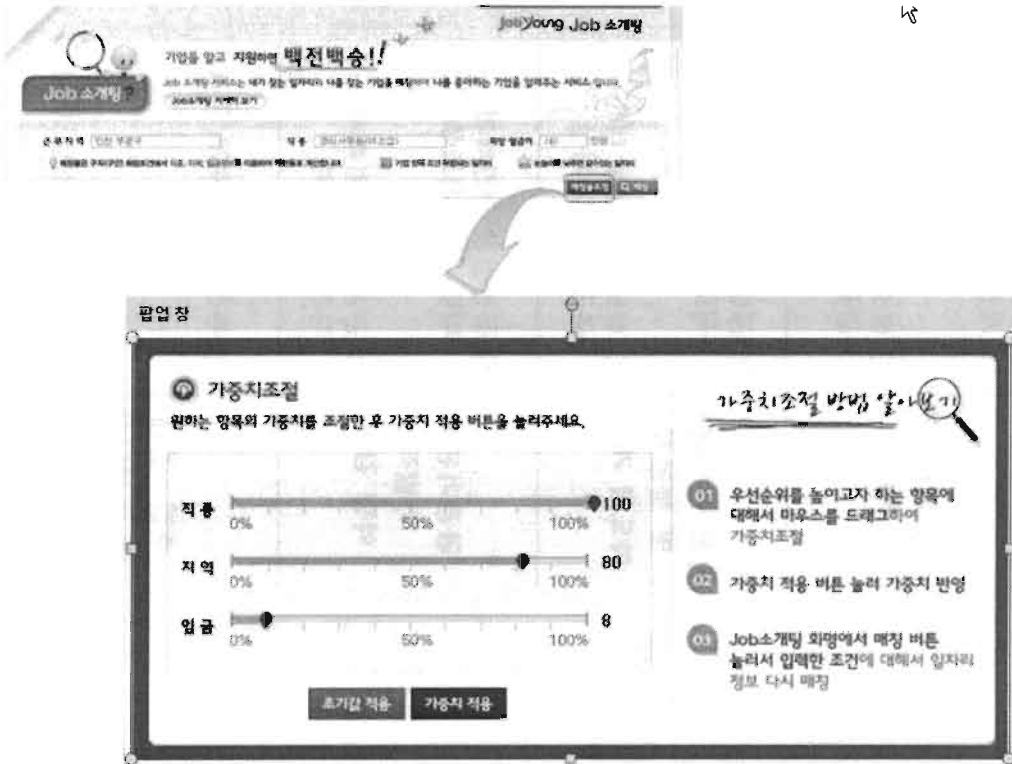

- 구직신청자의 이력서상의 직종, 지역, 임금을 이용하여 백분율로 계산하여 점수화하여 출력
- 직종, 지역, 임금은 가중치를 조절할 수 있어 사용자가 자신의 기호에 맞게 가중치점수를 조절하면서 검색 가능

- 점수를 클릭하면 나의정보와 기업의 정보가 어떻게 일치하는지 비교할 수 있는 상세내용창이 뜬